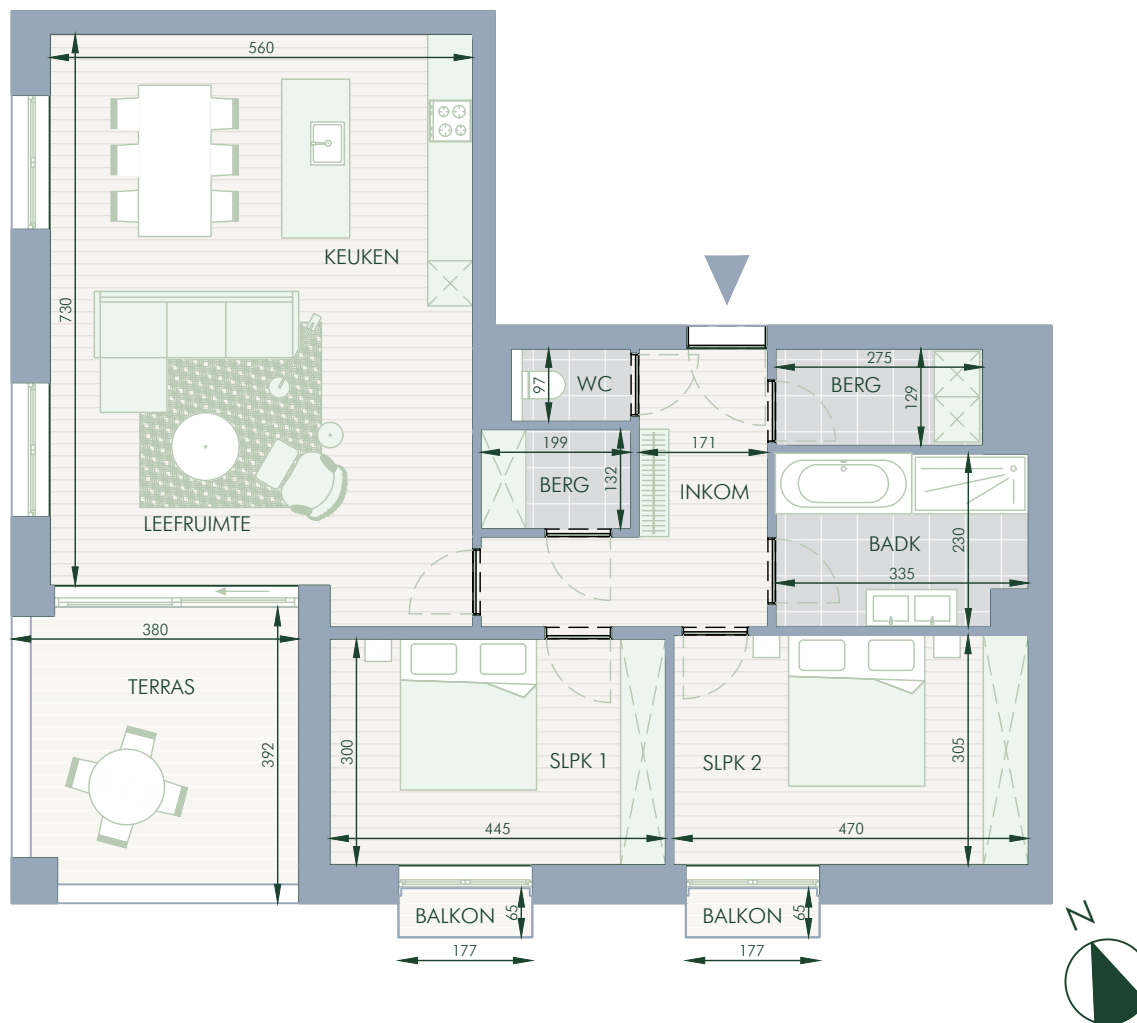

BINNENHOF

Residentie Binnenhof

Privaat woonerf met groen hart

Architect: Binst Architects

Landschapsarchitect: Avantgarden

CAPTAIN TRIPPSTRAAT 59/0202

+02

113.18 m²

2

16.52 m²

SITUATIE

Onder voorbehoud van wijzigingen en maatafwijkingen. Meubilair, inrichting, keuken- en badkamerindeling zijn enkel ter illustratie. Voorwaarden conform lastenboek en wederzijdse aankoop- en verkoopbelofte.