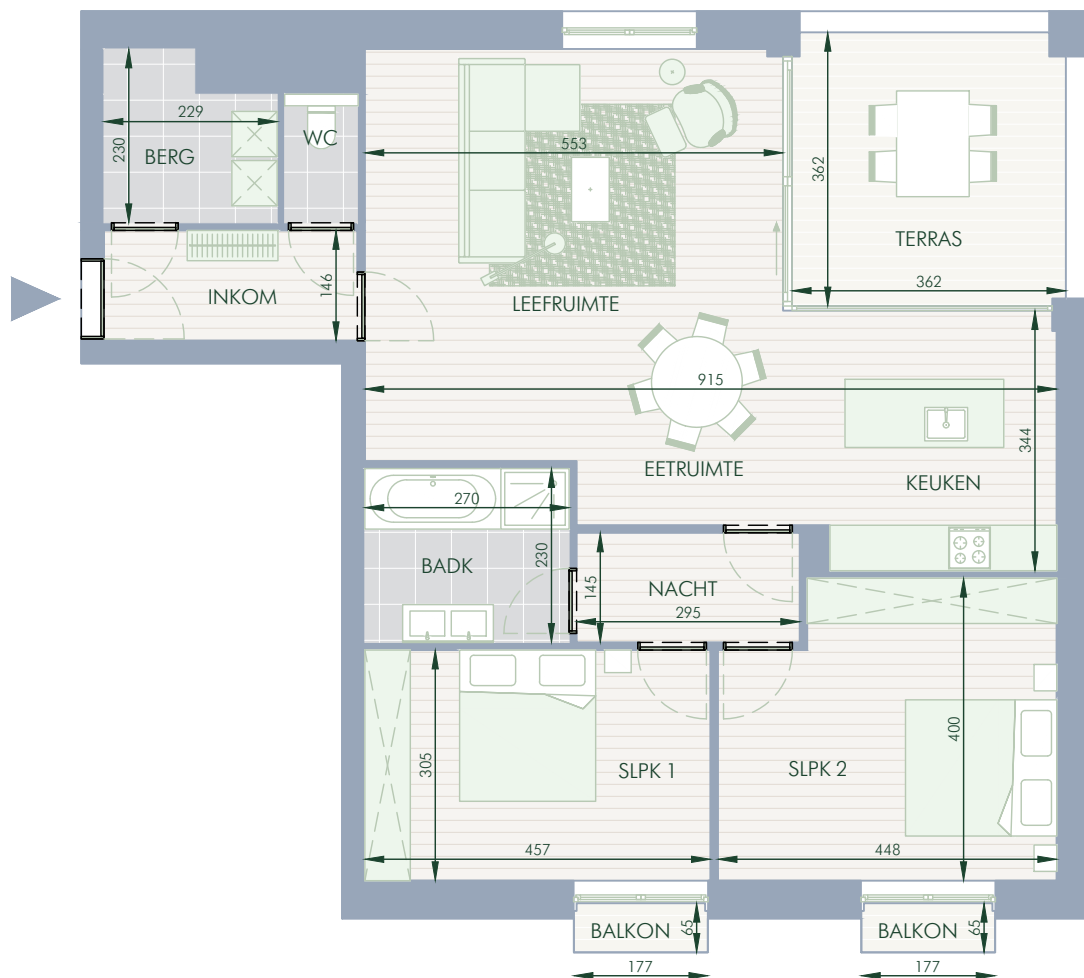

BINNENHOF

Residentie Binnenhof

Privaat woonerf met groen hart

Architect: Binst Architects

Landschapsarchitect: Avantgarden

CAPTAIN TRIPPSTRAAT 59/0201

SITUATIE

Onder voorbehoud van wijzigingen en maatafwijkingen. Meubilair, inrichting, keuken- en badkamerindeling zijn enkel ter illustratie. Voorwaarden conform lastenboek en wederzijdse aankoop- en verkoopbelofte.

BINNENHOF

Residentie Binnenhof

Privaat woonerf met groen hart

Architect: Binst Architects

Landschapsarchitect: Avantgarden

CAPTAIN TRIPPSTRAAT 59/0202

+02

113.18 m²

2

16.52 m²

SITUATIE

Onder voorbehoud van wijzigingen en maatafwijkingen. Meubilair, inrichting, keuken- en badkamerindeling zijn enkel ter illustratie. Voorwaarden conform lastenboek en wederzijdse aankoop- en verkoopbelofte.