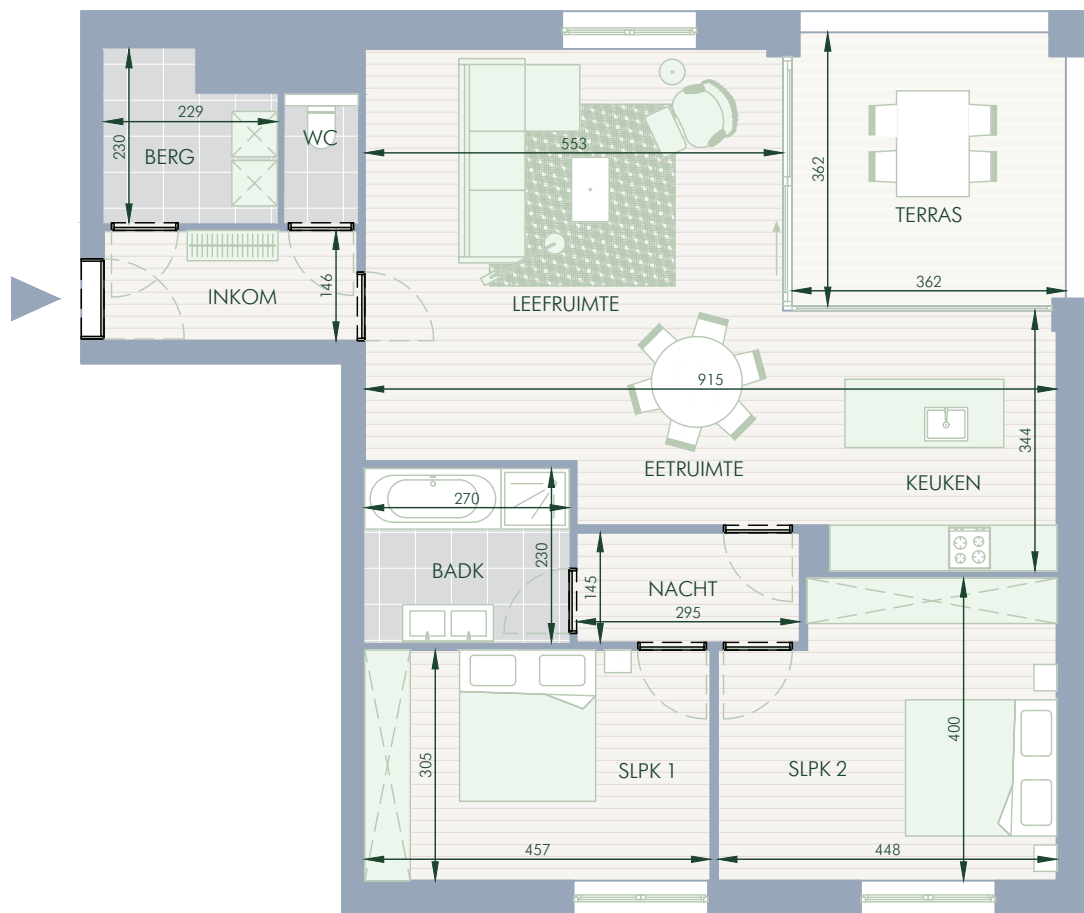

BINNENHOF

Residentie Binnenhof

Privaat woonerf met groen hart

Architect: Binst Architects

Landschapsarchitect: Avantgarden

CAPTAIN TRIPPSTRAAT 59/0001

SITUATIE

Onder voorbehoud van wijzigingen en maatafwijkingen. Meubilair, inrichting, keuken- en badkamerindeling zijn enkel ter illustratie. Voorwaarden conform lastenboek en wederzijdse aankoop- en verkoopbelofte.