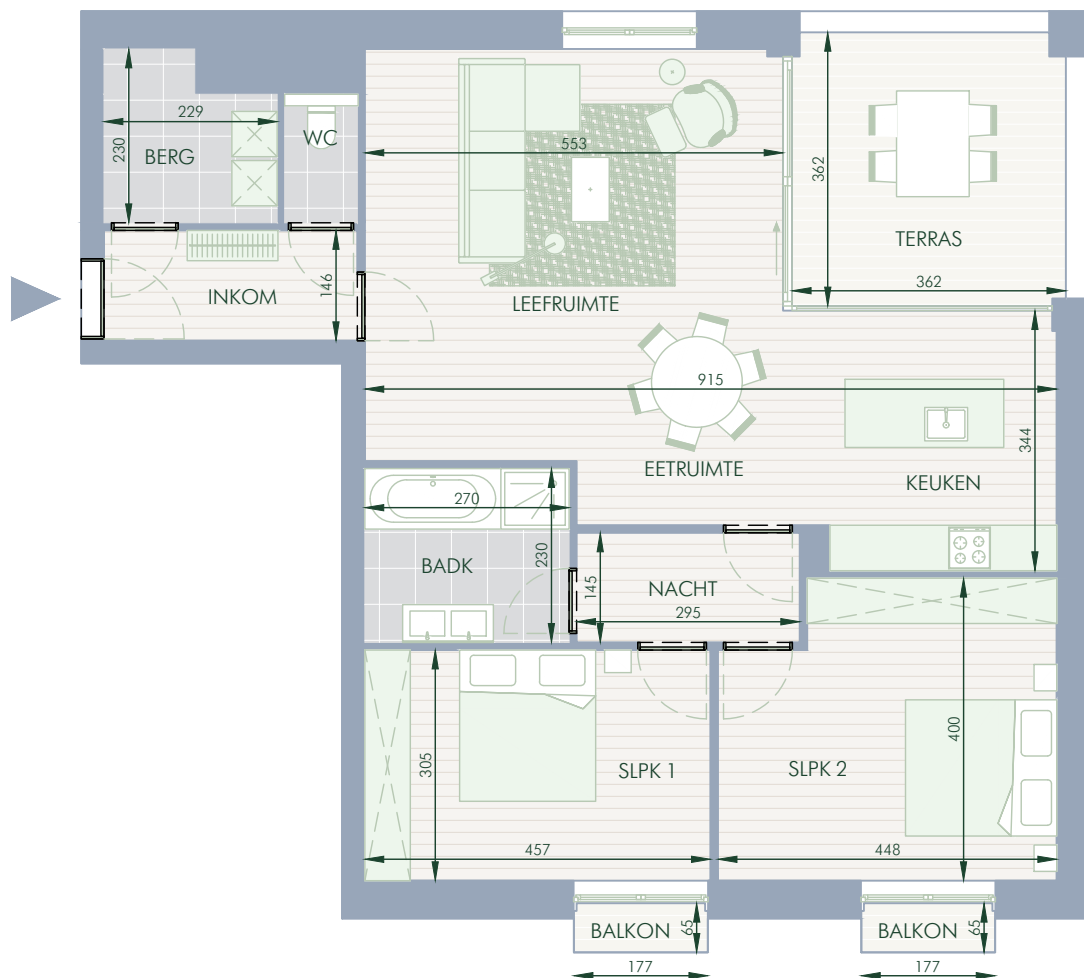

BINNENHOF

Residentie Binnenhof

Privaat woonerf met groen hart

Architect: Binst Architects

Landschapsarchitect: Avantgarden

CAPTAIN TRIPPSTRAAT 59/0101

SITUATIE

Onder voorbehoud van wijzigingen en maatafwijkingen. Meubilair, inrichting, keuken- en badkamerindeling zijn enkel ter illustratie. Voorwaarden conform lastenboek en wederzijdse aankoop- en verkoopbelofte.