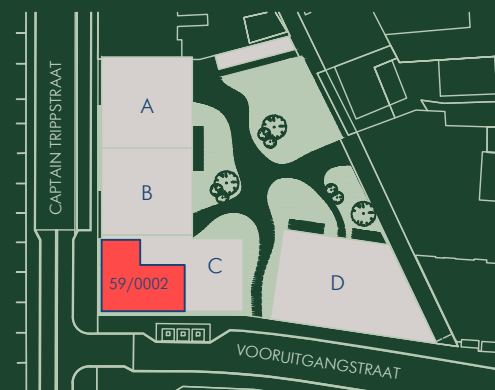

BINNENHOF

Residentie Binnenhof

Privaat woonerf met groen hart

Architect: Binst Architects

Landschapsarchitect: Avantgarden

CAPTAIN TRIPPSTRAAT 59/0002

SITUATIE

Onder voorbehoud van wijzigingen en maatafwijkingen. Meubilair, inrichting, keuken- en badkamerindeling zijn enkel ter illustratie. Voorwaarden conform lastenboek en wederzijdse aankoop- en verkoopbelofte.