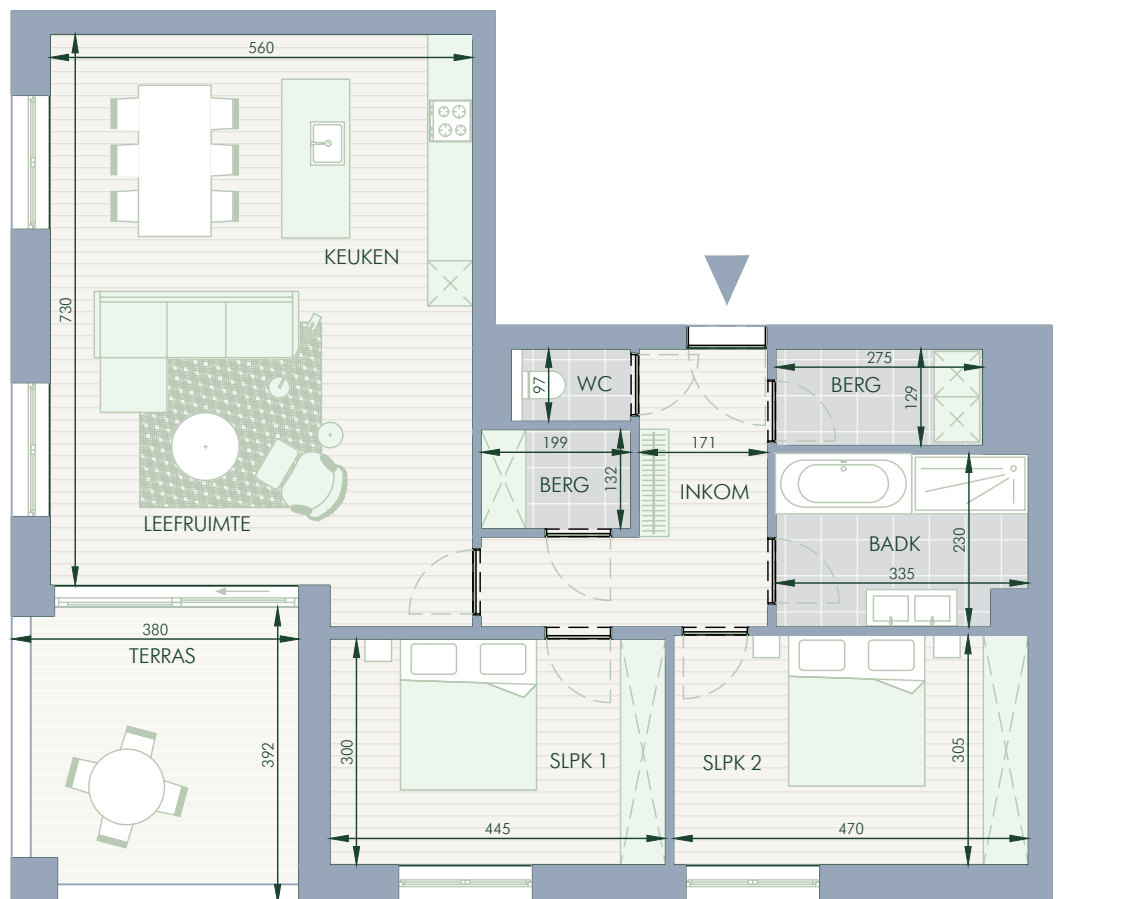

BINNENHOF

Residentie Binnenhof

Privaat woonerf met groen hart

Architect: Binst Architects

Landschapsarchitect: Avantgarden

CAPTAIN TRIPPSTRAAT 59/0002

SITUATIE

Onder voorbehoud van wijzigingen en maatafwijkingen. Meubilair, inrichting, keuken- en badkamerindeling zijn enkel ter illustratie. Voorwaarden conform lastenboek en wederzijdse aankoop- en verkoopbelofte.