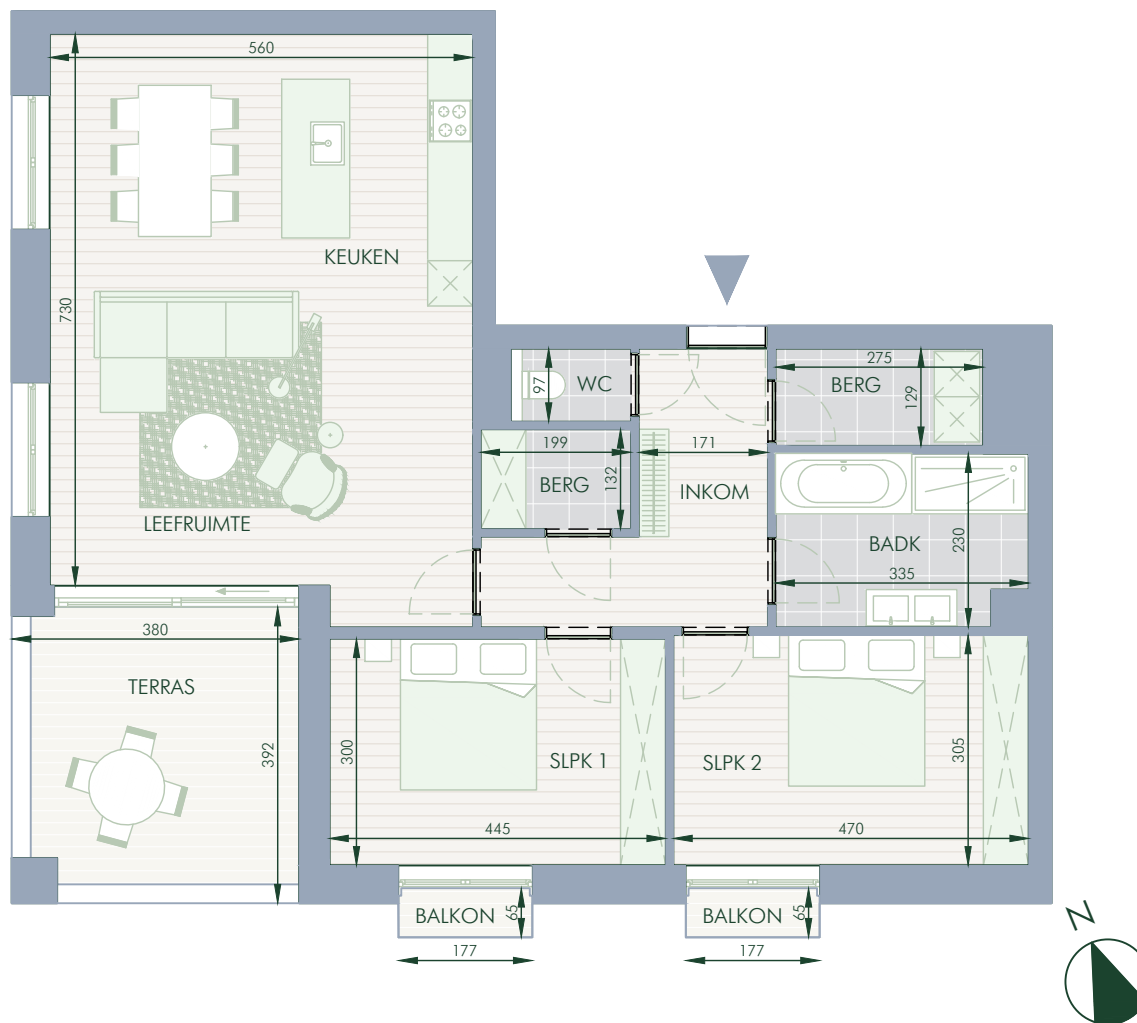

2

16.52 m²

SITUATIE

Onder voorbehoud van wijzigingen en maatafwijkingen. Meubilair, inrichting, keuken- en badkamerindeling zijn enkel ter illustratie. Voorwaarden conform lastenboek en wederzijdse aankoop- en verkoopbelofte.

BINNENHOF

Residentie Binnenhof

Privaat woonerf met groen hart

Architect: Binst Architects

Landschapsarchitect: Avantgarden

CAPTAIN TRIPPSTRAAT 59/0301

SITUATIE

Onder voorbehoud van wijzigingen en maatafwijkingen. Meubilair, inrichting, keuken- en badkamerindeling zijn enkel ter illustratie. Voorwaarden conform lastenboek en wederzijdse aankoop- en verkoopbelofte.

BINNENHOF

Residentie Binnenhof

Privaat woonerf met groen hart

Architect: Binst Architects

Landschapsarchitect: Avantgarden

CAPTAIN TRIPPSTRAAT 59/0302

SITUATIE

Onder voorbehoud van wijzigingen en maatafwijkingen. Meubilair, inrichting, keuken- en badkamerindeling zijn enkel ter illustratie. Voorwaarden conform lastenboek en wederzijdse aankoop- en verkoopbelofte.