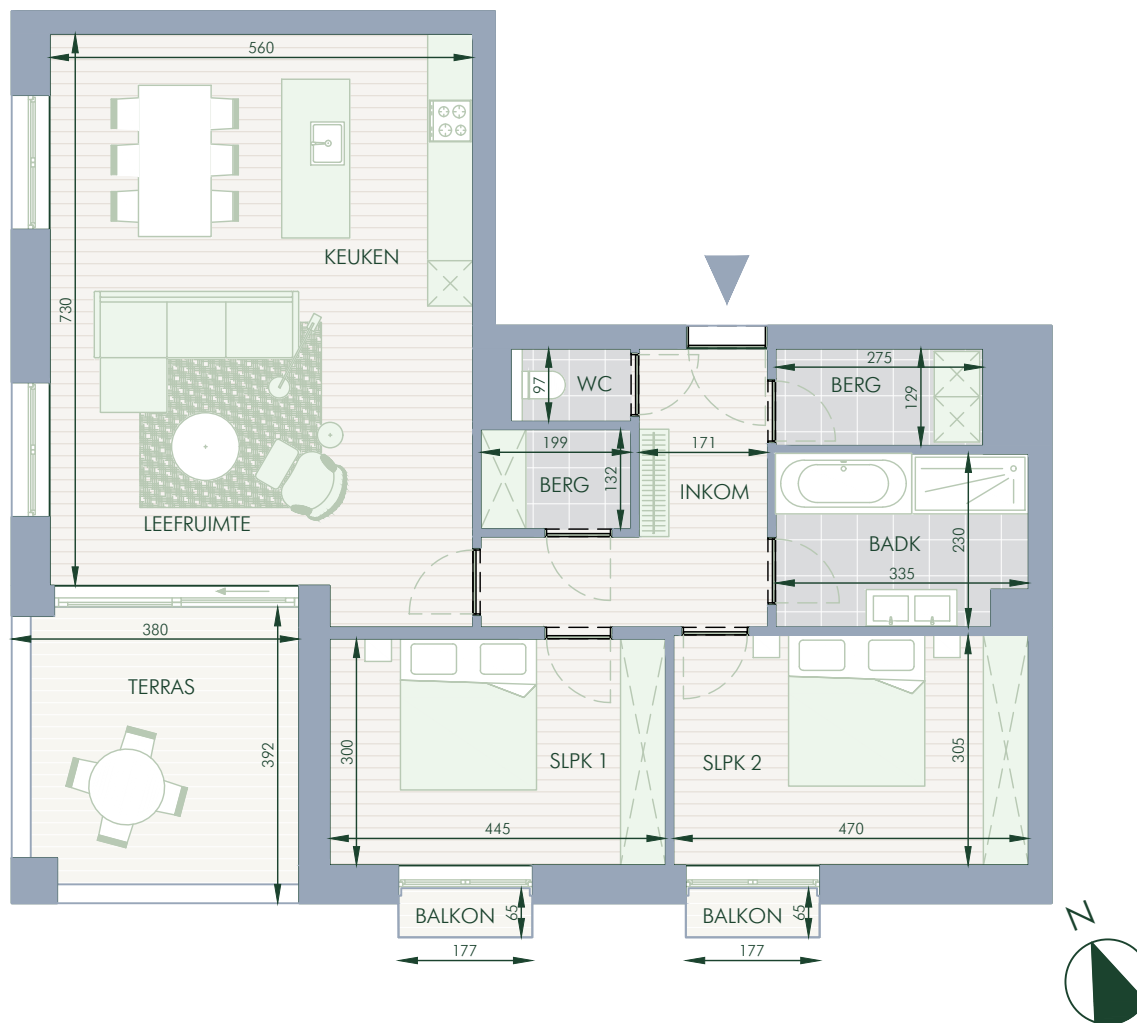

BINNENHOF

Residentie Binnenhof

Privaat woonerf met groen hart

Architect: Binst Architects

Landschapsarchitect: Avantgarden

CAPTAIN TRIPPSTRAAT 59/0102

SITUATIE

Onder voorbehoud van wijzigingen en maatafwijkingen. Meubilair, inrichting, keuken- en badkamerindeling zijn enkel ter illustratie. Voorwaarden conform lastenboek en wederzijdse aankoop- en verkoopbelofte.

2

16.52 m²

SITUATIE

Onder voorbehoud van wijzigingen en maatafwijkingen. Meubilair, inrichting, keuken- en badkamerindeling zijn enkel ter illustratie. Voorwaarden conform lastenboek en wederzijdse aankoop- en verkoopbelofte.