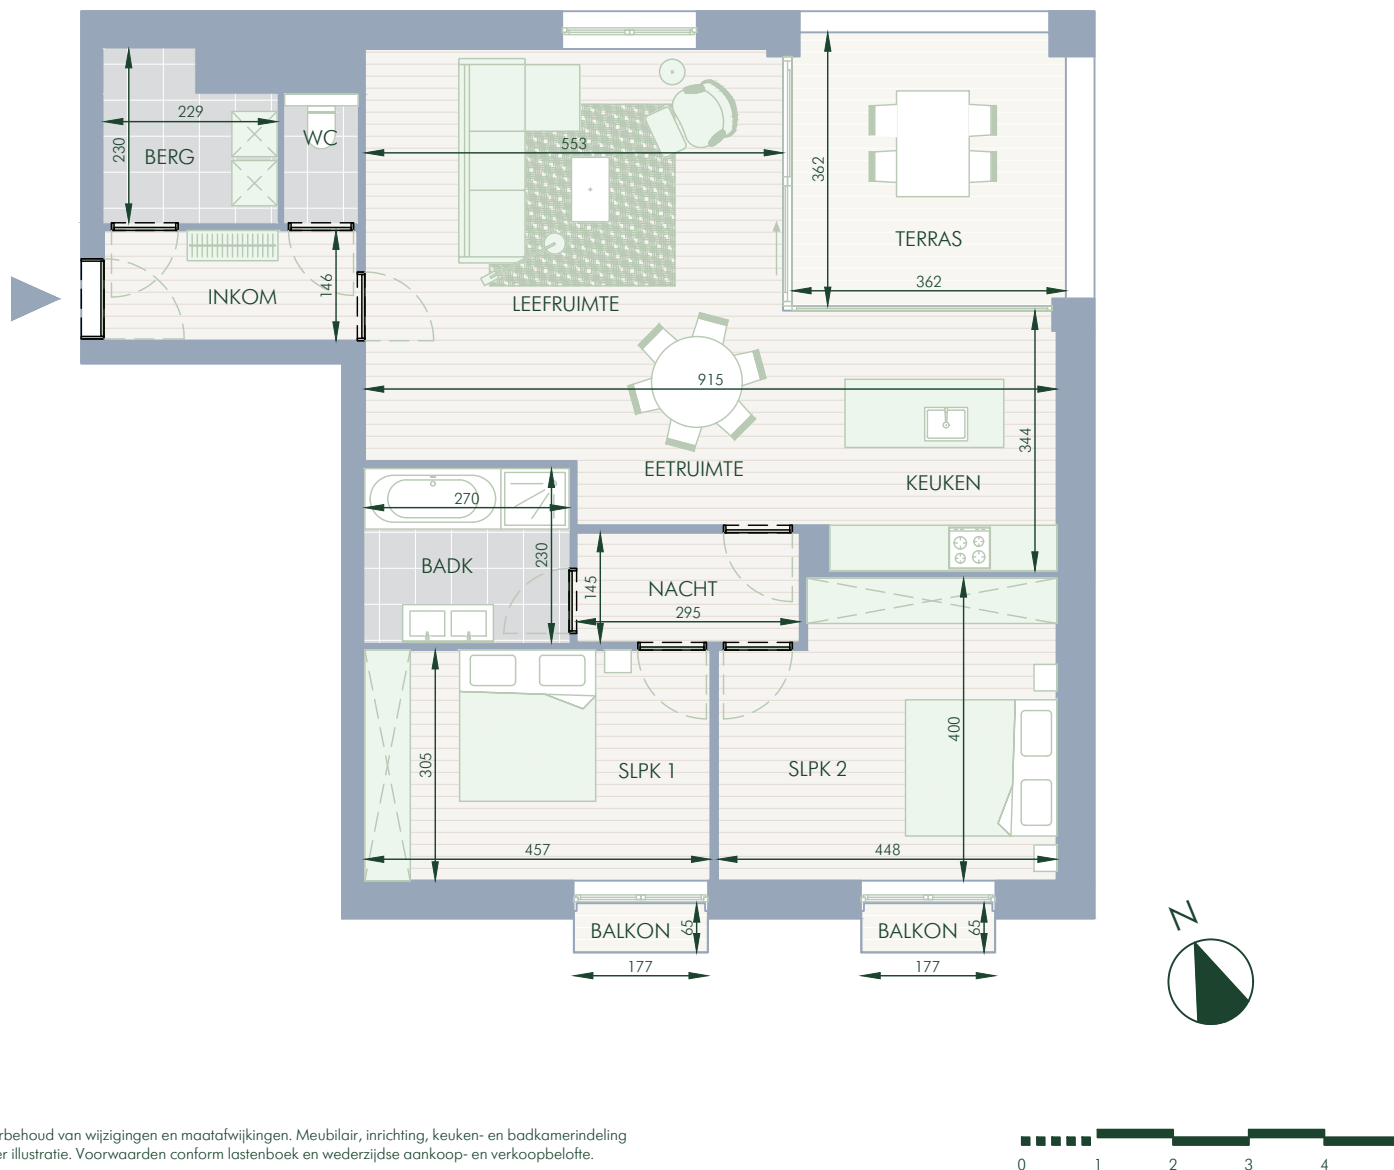

2

16.52 m²

SITUATIE

Onder voorbehoud van wijzigingen en maatafwijkingen. Meubilair, inrichting, keuken- en badkamerindeling zijn enkel ter illustratie. Voorwaarden conform lastenboek en wederzijdse aankoop- en verkoopbelofte.

BINNENHOF

Residentie Binnenhof

Privaat woonerf met groen hart

Architect: Binst Architects

Landschapsarchitect: Avantgarden

CAPTAIN TRIPPSTRAAT 59/0301

SITUATIE

Onder voorbehoud van wijzigingen en maatafwijkingen. Meubilair, inrichting, keuken- en badkamerindeling zijn enkel ter illustratie. Voorwaarden conform lastenboek en wederzijdse aankoop- en verkoopbelofte.

BINNENHOF

Residentie Binnenhof

Privaat woonerf met groen hart

Architect: Binst Architects

Landschapsarchitect: Avantgarden

CAPTAIN TRIPPSTRAAT 59/0302

SITUATIE

Onder voorbehoud van wijzigingen en maatafwijkingen. Meubilair, inrichting, keuken- en badkamerindeling zijn enkel ter illustratie. Voorwaarden conform lastenboek en wederzijdse aankoop- en verkoopbelofte.