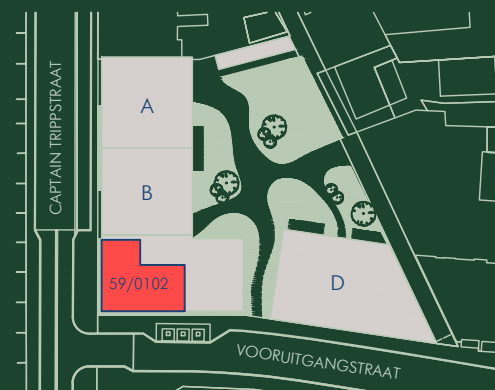

BINNENHOF

Residentie Binnenhof

Privaat woonerf met groen hart

Architect: Binst Architects

Landschapsarchitect: Avantgarden

CAPTAIN TRIPPSTRAAT 59/0102

SITUATIE

Onder voorbehoud van wijzigingen en maatafwijkingen. Meubilair, inrichting, keuken- en badkamerindeling zijn enkel ter illustratie. Voorwaarden conform lastenboek en wederzijdse aankoop- en verkoopbelofte.