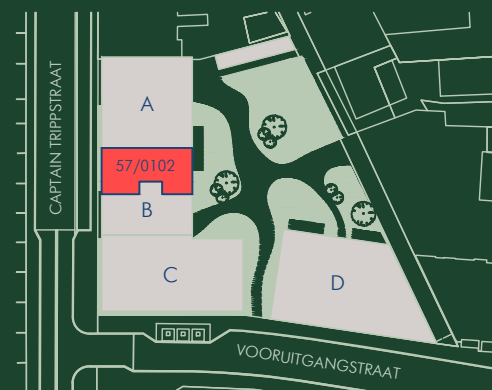

BINNENHOF

Residentie Binnenhof

Privaat woonerf met groen hart

Architect: Binst Architects

Landschapsarchitect: Avantgarden

CAPTAIN TRIPPSTRAAT 57/0102

SITUATIE

Onder voorbehoud van wijzigingen en maatafwijkingen. Meubilair, inrichting, keuken- en badkamerindeling zijn enkel ter illustratie. Voorwaarden conform lastenboek en wederzijdse aankoop- en verkoopbelofte.