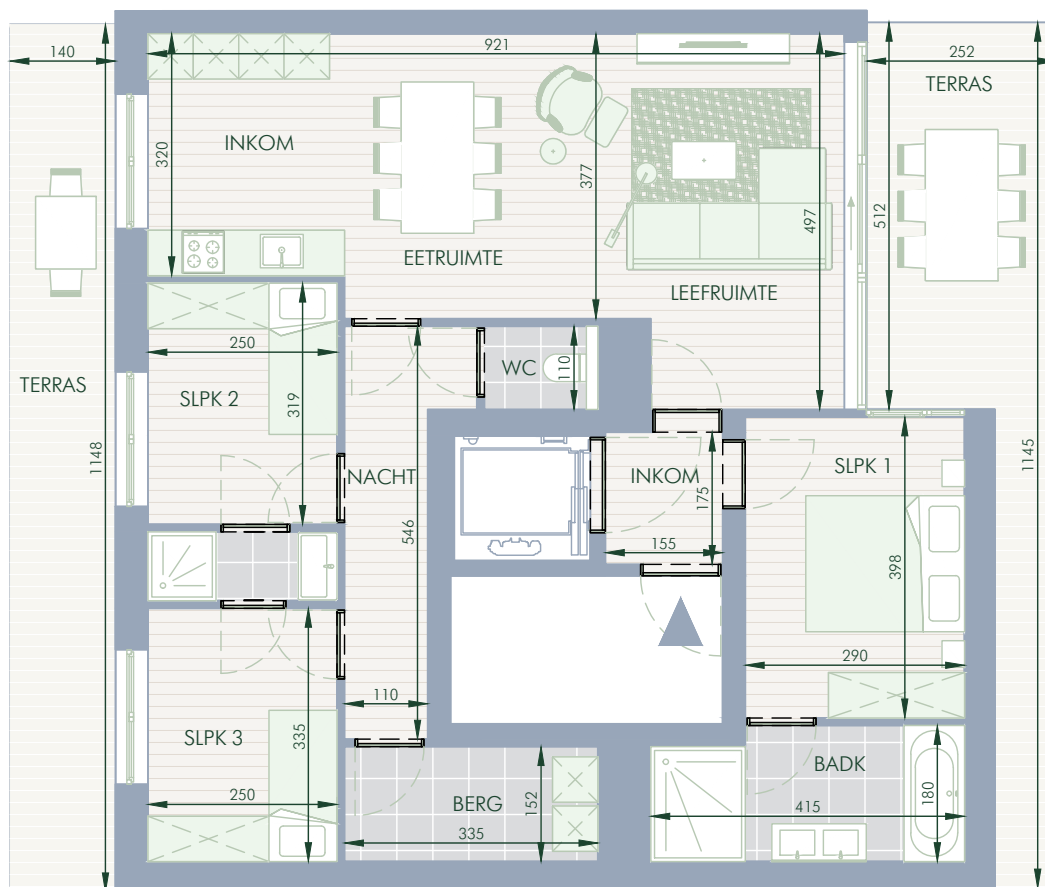

BINNENHOF

Residentie Binnenhof

Privaat woonerf met groen hart

Architect: Binst Architects

Landschapsarchitect: Avantgarden

CAPTAIN TRIPPSTRAAT 57/0301

SITUATIE

Onder voorbehoud van wijzigingen en maatafwijkingen. Meubilair, inrichting, keuken- en badkamerindeling zijn enkel ter illustratie. Voorwaarden conform lastenboek en wederzijdse aankoop- en verkoopbelofte.