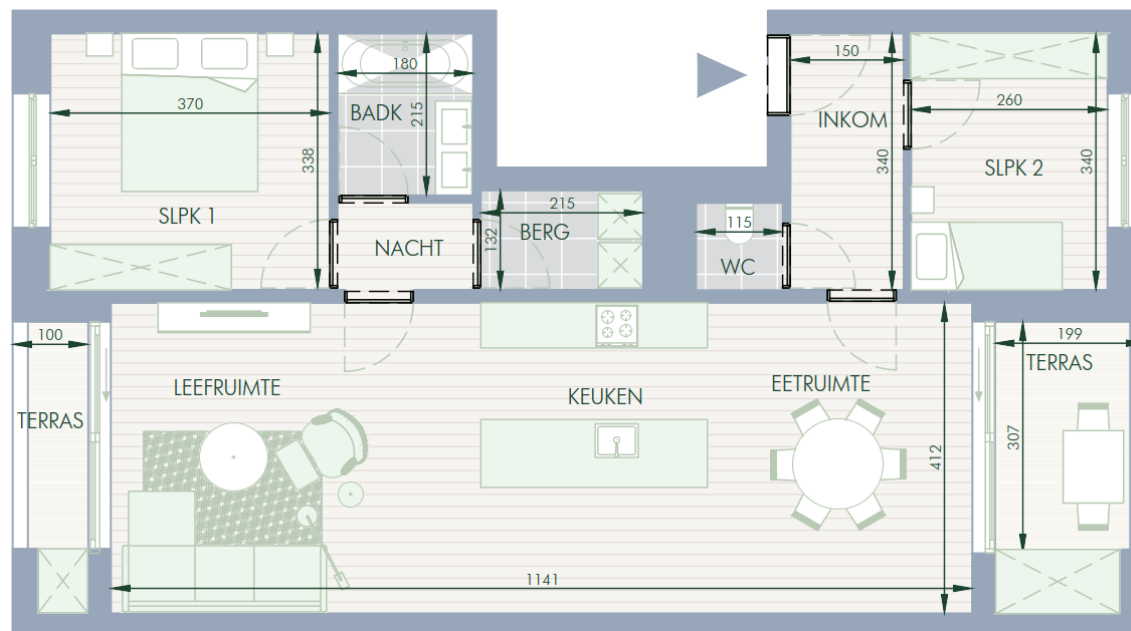

BINNENHOF

Residentie Binnenhof

Privaat woonerf met groen hart

Architect: Binst Architects

Landschapsarchitect: Avantgarden

CAPTAIN TRIPPSTRAAT 57/0201

SITUATIE

Onder voorbehoud van wijzigingen en maatafwijkingen. Meubilair, inrichting, keuken- en badkamerindeling zijn enkel ter illustratie. Voorwaarden conform lastenboek en wederzijdse aankoop- en verkoopbelofte.