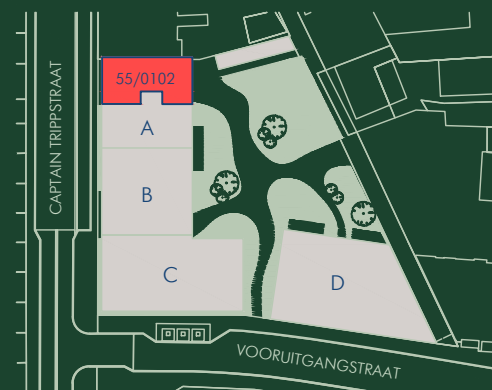

BINNENHOF

Residentie Binnenhof

Privaat woonerf met groen hart

Architect: Binst Architects

Landschapsarchitect: Avantgarden

CAPTAIN TRIPPSTRAAT 55/0102

SITUATIE

Onder voorbehoud van wijzigingen en maatafwijkingen. Meubilair, inrichting, keuken- en badkamerindeling zijn enkel ter illustratie. Voorwaarden conform lastenboek en wederzijdse aankoop- en verkoopbelofte.