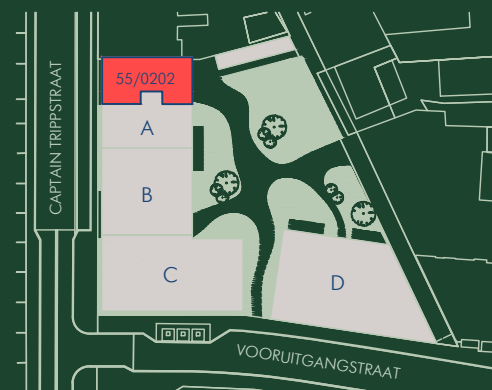

BINNENHOF

Residentie Binnenhof

Privaat woonerf met groen hart

Architect: Binst Architects

Landschapsarchitect: Avantgarden

CAPTAIN TRIPPSTRAAT 55/0202

SITUATIE

Onder voorbehoud van wijzigingen en maatafwijkingen. Meubilair, inrichting, keuken- en badkamerindeling zijn enkel ter illustratie. Voorwaarden conform lastenboek en wederzijdse aankoop- en verkoopbelofte.