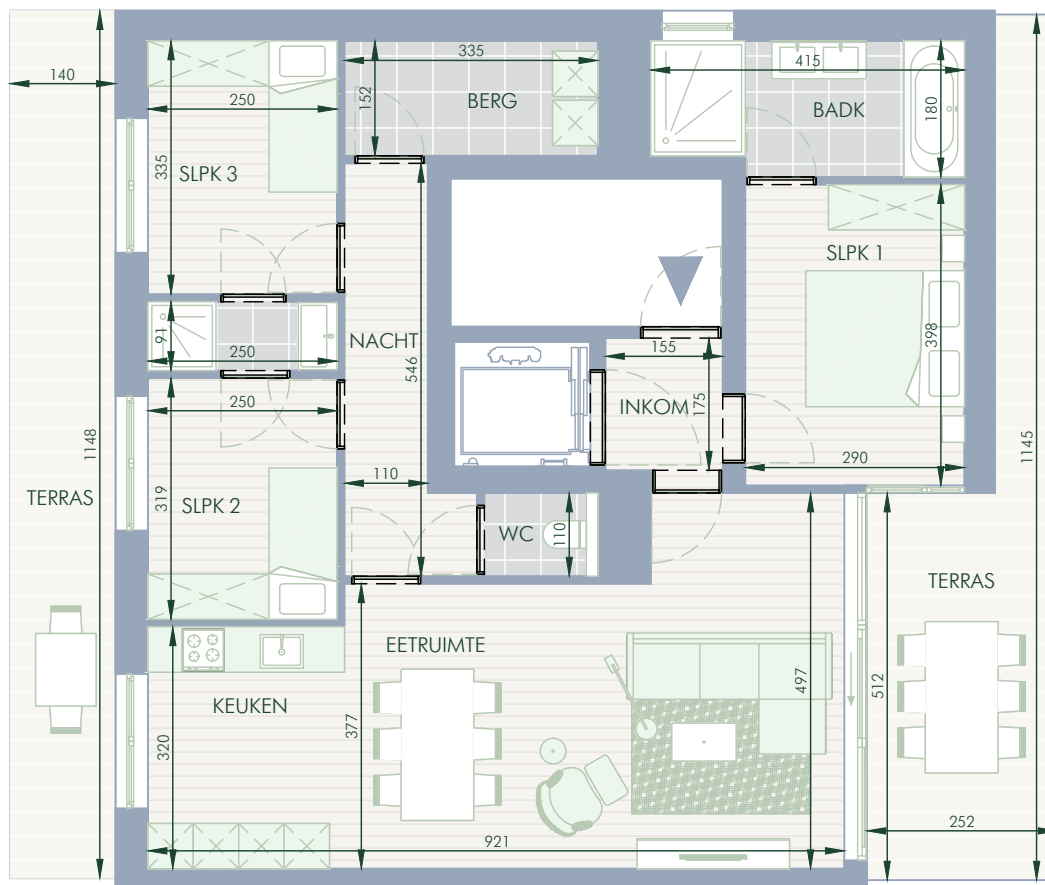

BINNENHOF

Residentie Binnenhof

Privaat woonerf met groen hart

Architect: Binst Architects

Landschapsarchitect: Avantgarden

CAPTAIN TRIPPSTRAAT 55/0301

SITUATIE

Onder voorbehoud van wijzigingen en maatafwijkingen. Meubilair, inrichting, keuken- en badkamerindeling zijn enkel ter illustratie. Voorwaarden conform lastenboek en wederzijdse aankoop- en verkoopbelofte.