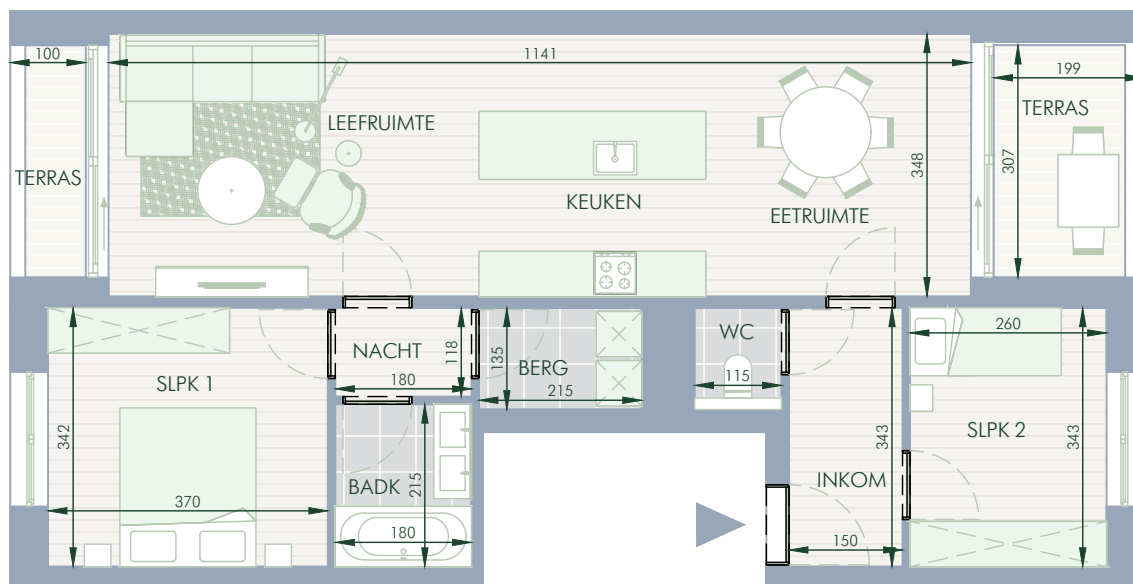

BINNENHOF

Residentie Binnenhof

Privaat woonerf met groen hart

Architect: Binst Architects

Landschapsarchitect: Avantgarden

CAPTAIN TRIPPSTRAAT 57/0102

SITUATIE

Onder voorbehoud van wijzigingen en maatafwijkingen. Meubilair, inrichting, keuken- en badkamerindeling zijn enkel ter illustratie. Voorwaarden conform lastenboek en wederzijdse aankoop- en verkoopbelofte.