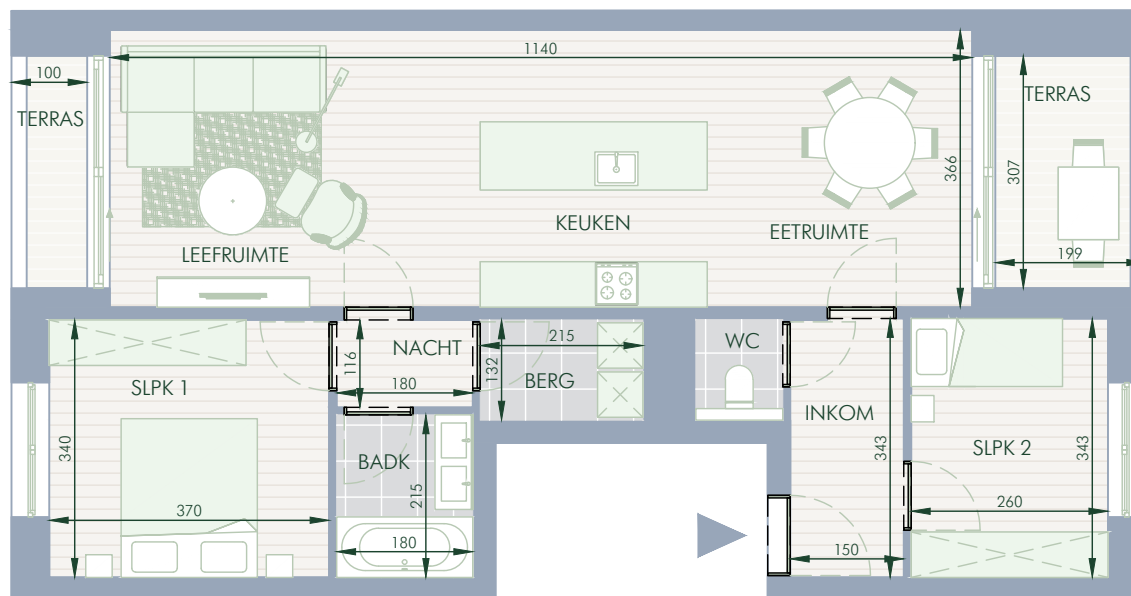

BINNENHOF

Residentie Binnenhof

Privaat woonerf met groen hart

Architect: Binst Architects

Landschapsarchitect: Avantgarden

CAPTAIN TRIPPSTRAAT 55/0102

SITUATIE

Onder voorbehoud van wijzigingen en maatafwijkingen. Meubilair, inrichting, keuken- en badkamerindeling zijn enkel ter illustratie. Voorwaarden conform lastenboek en wederzijdse aankoop- en verkoopbelofte.