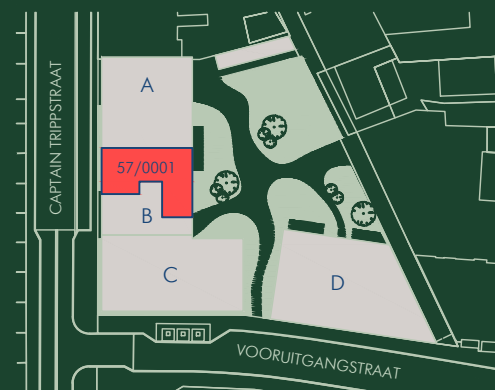

BINNENHOF

Residentie Binnenhof

Privaat woonerf met groen hart

Architect: Binst Architects
Landschapsarchitect: Avantgarden

CAPTAIN TRIPPSTRAAT 57/0001

SITUATIE

Onder voorbehoud van wijzigingen en maatafwijkingen. Meubilair, inrichting, keuken- en badkamerindeling zijn enkel ter illustratie. Voorwaarden conform lastenboek en wederzijdse aankoop- en verkoopbelofte.