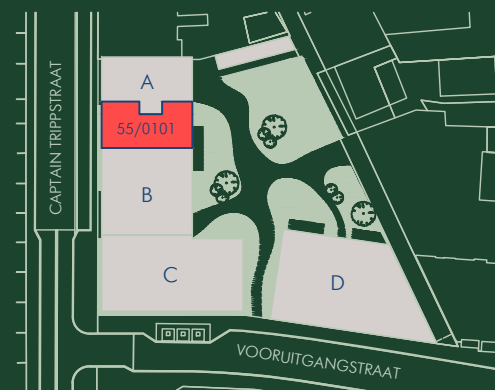

BINNENHOF

Residentie Binnenhof

Privaat woonerf met groen hart

Architect: Binst Architects

Landschapsarchitect: Avantgarden

CAPTAIN TRIPPSTRAAT 55/0101

SITUATIE

Onder voorbehoud van wijzigingen en maatafwijkingen. Meubilair, inrichting, keuken- en badkamerindeling zijn enkel ter illustratie. Voorwaarden conform lastenboek en wederzijdse aankoop- en verkoopbelofte.