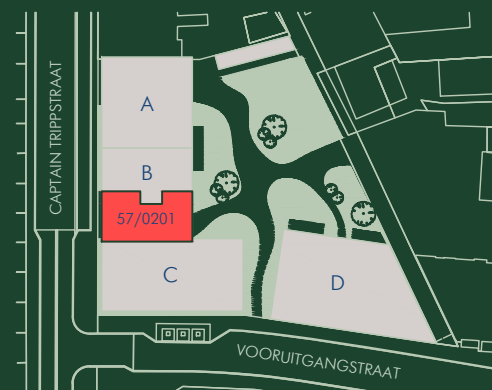

BINNENHOF

Residentie Binnenhof

Privaat woonerf met groen hart

Architect: Binst Architects

Landschapsarchitect: Avantgarden

CAPTAIN TRIPPSTRAAT 57/0201

SITUATIE

Onder voorbehoud van wijzigingen en maatafwijkingen. Meubilair, inrichting, keuken- en badkamerindeling zijn enkel ter illustratie. Voorwaarden conform lastenboek en wederzijdse aankoop- en verkoopbelofte.