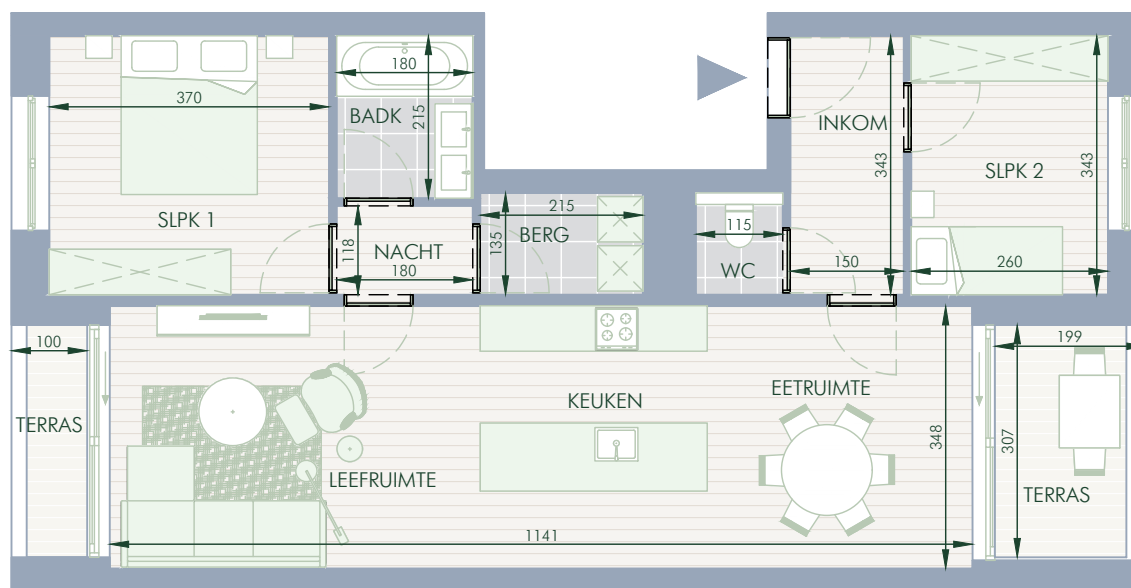

BINNENHOF

Residentie Binnenhof

Privaat woonerf met groen hart

Architect: Binst Architects

Landschapsarchitect: Avantgarden

CAPTAIN TRIPPSTRAAT 55/0101

SITUATIE

Onder voorbehoud van wijzigingen en maatafwijkingen. Meubilair, inrichting, keuken- en badkamerindeling zijn enkel ter illustratie. Voorwaarden conform lastenboek en wederzijdse aankoop- en verkoopbelofte.