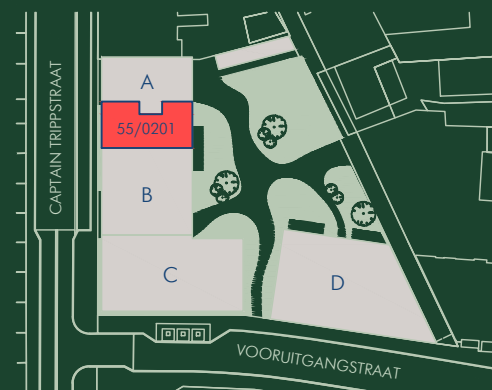

BINNENHOF

Residentie Binnenhof

Privaat woonerf met groen hart

Architect: Binst Architects

Landschapsarchitect: Avantgarden

CAPTAIN TRIPPSTRAAT 55/0201

SITUATIE

Onder voorbehoud van wijzigingen en maatafwijkingen. Meubilair, inrichting, keuken- en badkamerindeling zijn enkel ter illustratie. Voorwaarden conform lastenboek en wederzijdse aankoop- en verkoopbelofte.