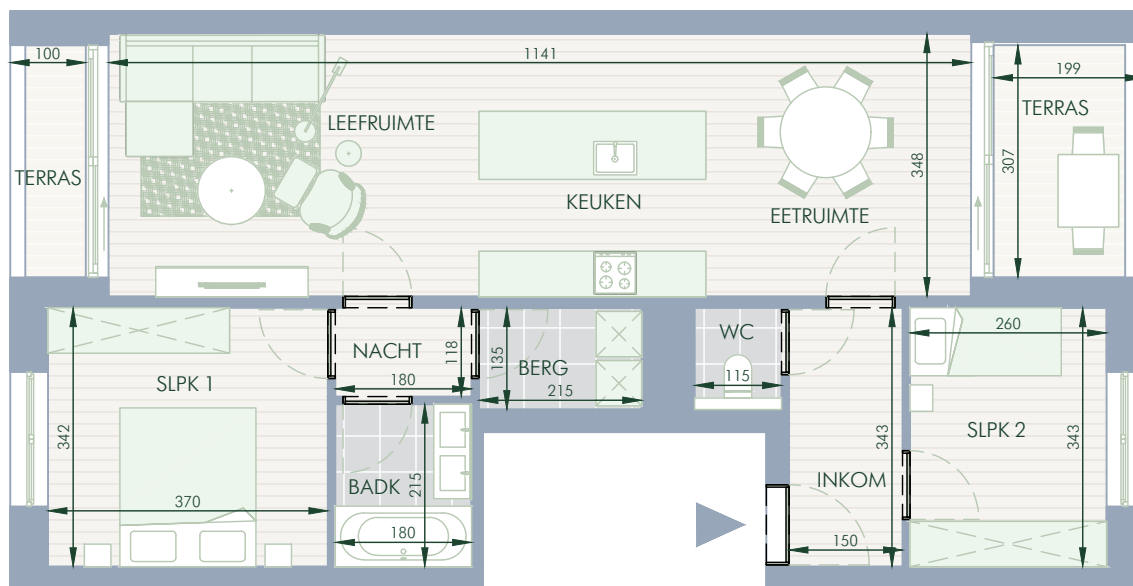

BINNENHOF

Residentie Binnenhof

Privaat woonerf met groen hart

Architect: Binst Architects

Landschapsarchitect: Avantgarden

CAPTAIN TRIPPSTRAAT 57/0202

SITUATIE

Onder voorbehoud van wijzigingen en maatafwijkingen. Meubilair, inrichting, keuken- en badkamerindeling zijn enkel ter illustratie. Voorwaarden conform lastenboek en wederzijdse aankoop- en verkoopbelofte.