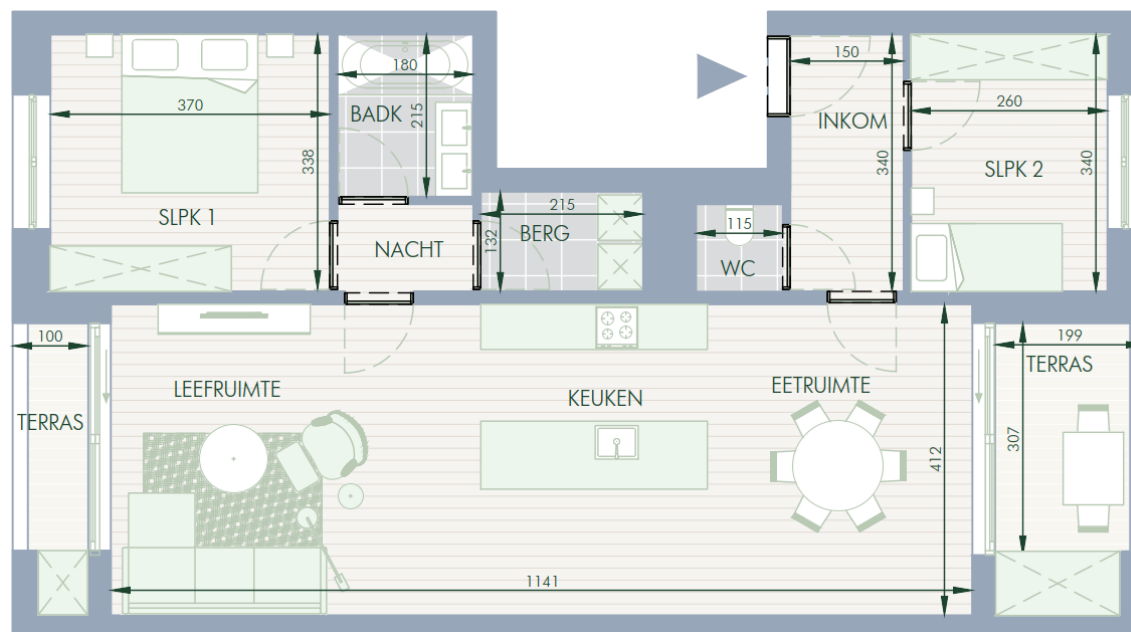

BINNENHOF

Residentie Binnenhof

Privaat woonerf met groen hart

Architect: Binst Architects

Landschapsarchitect: Avantgarden

CAPTAIN TRIPPSTRAAT 57/0101

SITUATIE

Onder voorbehoud van wijzigingen en maatafwijkingen. Meubilair, inrichting, keuken- en badkamerindeling zijn enkel ter illustratie. Voorwaarden conform lastenboek en wederzijdse aankoop- en verkoopbelofte.