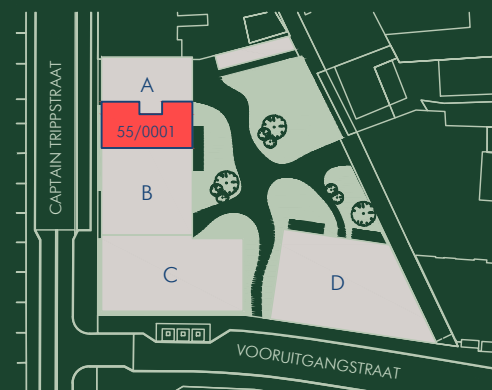

BINNENHOF

Residentie Binnenhof

Privaat woonerf met groen hart

Architect: Binst Architects

Landschapsarchitect: Avantgarden

CAPTAIN TRIPPSTRAAT 55/0001

SITUATIE

Onder voorbehoud van wijzigingen en maatafwijkingen. Meubilair, inrichting, keuken- en badkamerindeling zijn enkel ter illustratie. Voorwaarden conform lastenboek en wederzijdse aankoop- en verkoopbelofte.