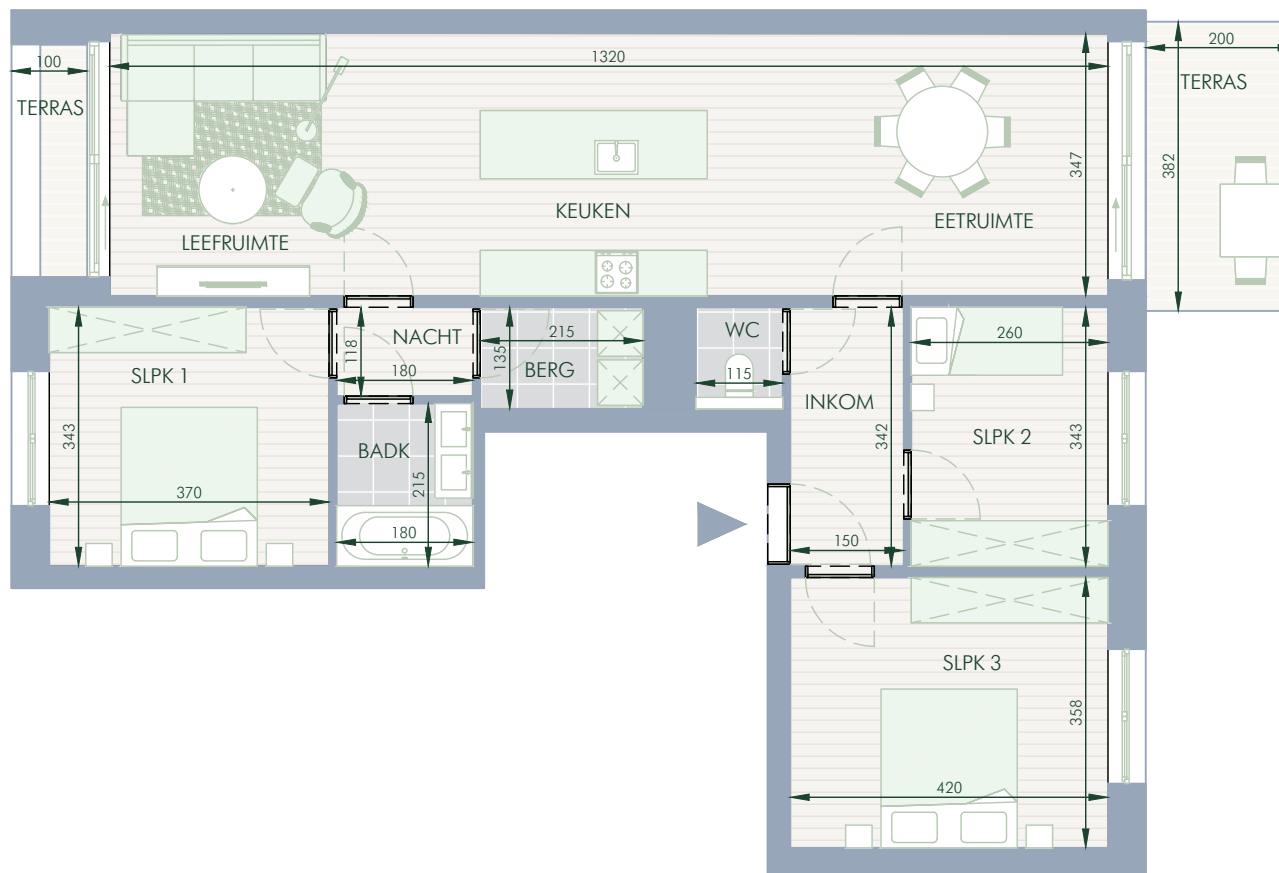

BINNENHOF

Residentie Binnenhof

Privaat woonerf met groen hart

Architect: Binst Architects
Landschapsarchitect: Avantgarden

CAPTAIN TRIPPSTRAAT 57/0001

SITUATIE

Onder voorbehoud van wijzigingen en maatafwijkingen. Meubilair, inrichting, keuken- en badkamerindeling zijn enkel ter illustratie. Voorwaarden conform lastenboek en wederzijdse aankoop- en verkoopbelofte.