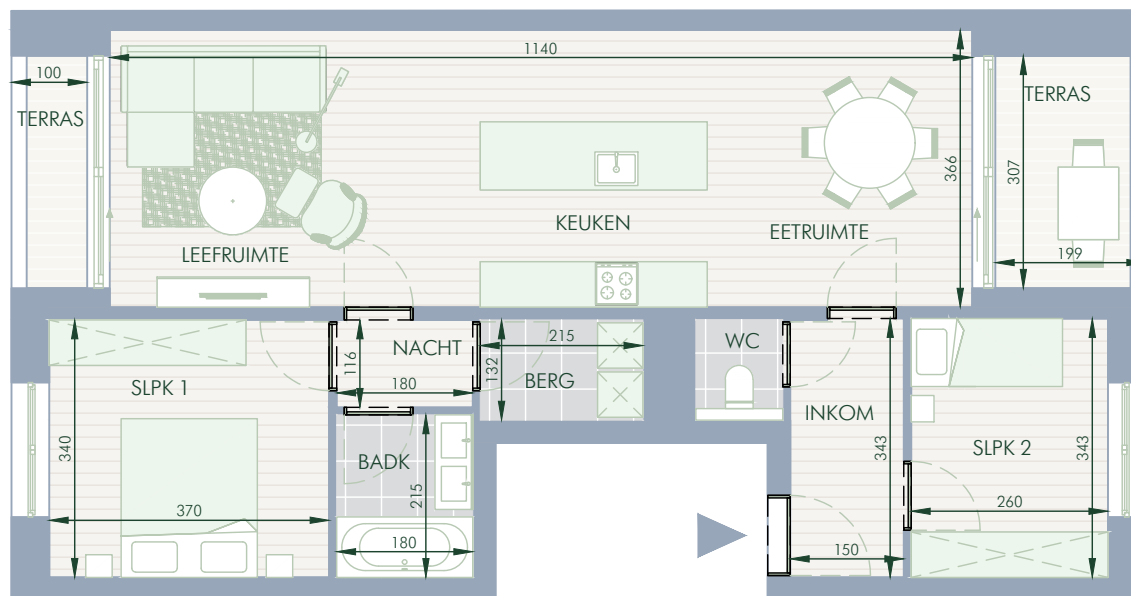

BINNENHOF

Residentie Binnenhof

Privaat woonerf met groen hart

Architect: Binst Architects

Landschapsarchitect: Avantgarden

CAPTAIN TRIPPSTRAAT 55/0202

SITUATIE

Onder voorbehoud van wijzigingen en maatafwijkingen. Meubilair, inrichting, keuken- en badkamerindeling zijn enkel ter illustratie. Voorwaarden conform lastenboek en wederzijdse aankoop- en verkoopbelofte.