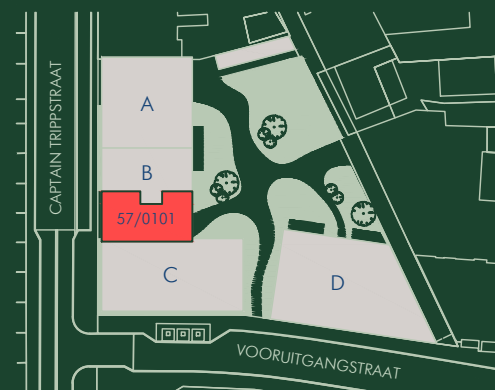

BINNENHOF

Residentie Binnenhof

Privaat woonerf met groen hart

Architect: Binst Architects

Landschapsarchitect: Avantgarden

CAPTAIN TRIPPSTRAAT 57/0101

SITUATIE

Onder voorbehoud van wijzigingen en maatafwijkingen. Meubilair, inrichting, keuken- en badkamerindeling zijn enkel ter illustratie. Voorwaarden conform lastenboek en wederzijdse aankoop- en verkoopbelofte.