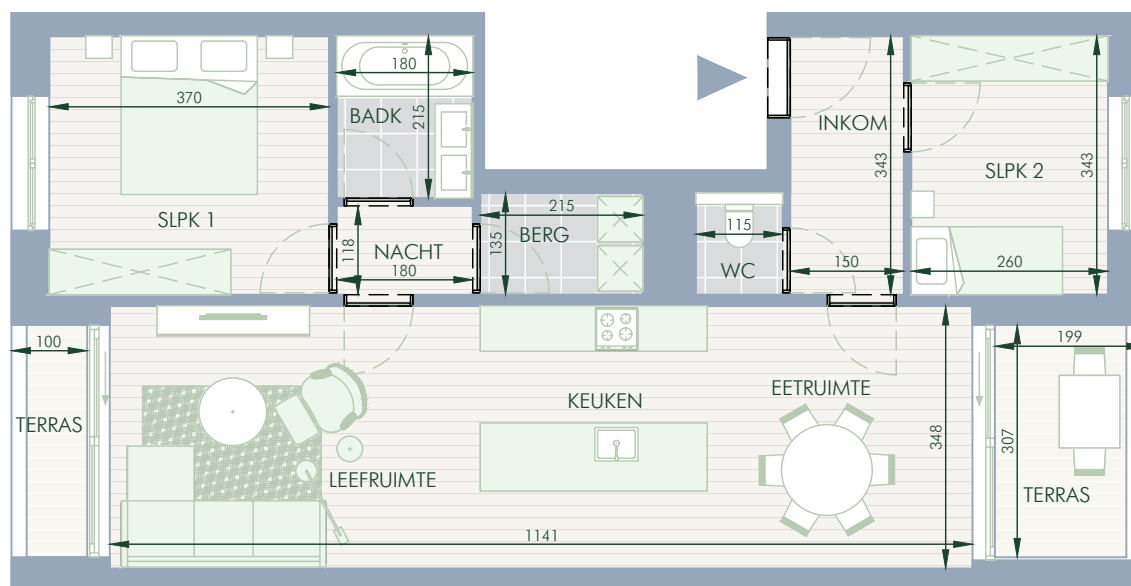

BINNENHOF

Residentie Binnenhof

Privaat woonerf met groen hart

Architect: Binst Architects

Landschapsarchitect: Avantgarden

CAPTAIN TRIPPSTRAAT 55/0201

SITUATIE

Onder voorbehoud van wijzigingen en maatafwijkingen. Meubilair, inrichting, keuken- en badkamerindeling zijn enkel ter illustratie. Voorwaarden conform lastenboek en wederzijdse aankoop- en verkoopbelofte.