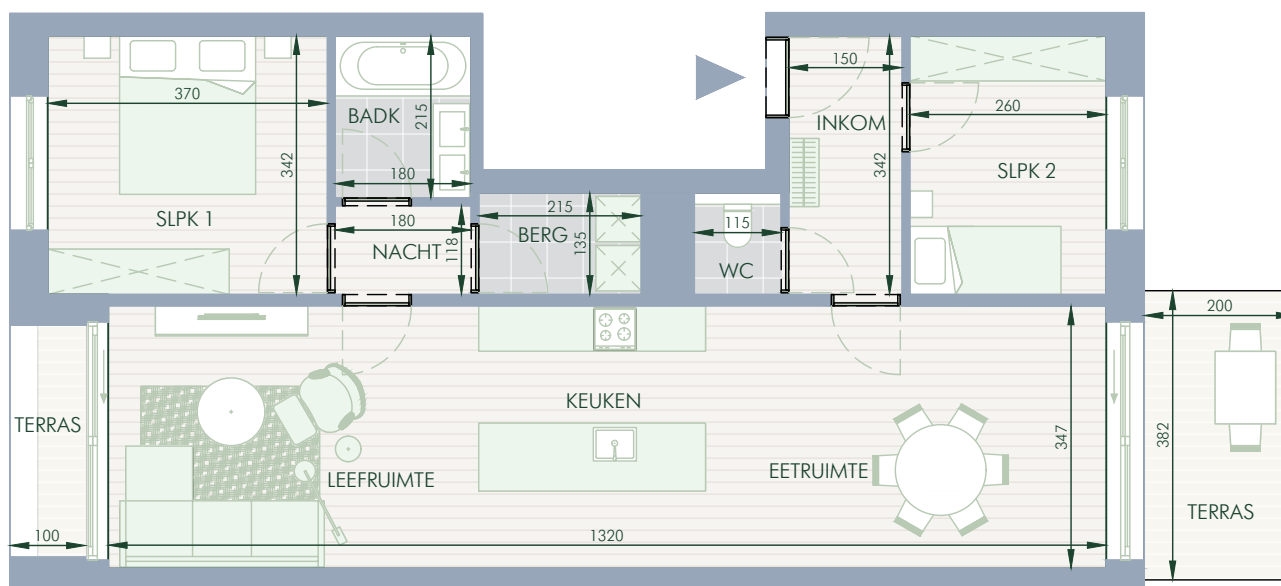

BINNENHOF

Residentie Binnenhof

Privaat woonerf met groen hart

Architect: Binst Architects

Landschapsarchitect: Avantgarden

CAPTAIN TRIPPSTRAAT 55/0001

SITUATIE

Onder voorbehoud van wijzigingen en maatafwijkingen. Meubilair, inrichting, keuken- en badkamerindeling zijn enkel ter illustratie. Voorwaarden conform lastenboek en wederzijdse aankoop- en verkoopbelofte.